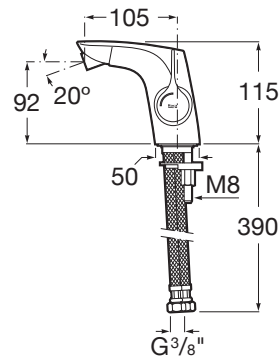

INSIGNIA

Baterie bideu fără ventil, cu aerator și racorduri flexibile; tehnologie Cold Start

PRE (FĂRĂ TVA) (FĂRĂ TVA)

3.023,00 LEI

SCHIȚE TEHNICE

CARACTERISTICI

- Economie de apă și de energie
- Furtunuri de alimentare flexibile incluse
- Locație de aplicare: Bideu
- Mounting type: Montat pe margine
- Poziție centrală apă rece
- Sistem restricționare debit apă
- Tip de cartuș: Ceramic
- Tip mixer: Cu monocomandă

SoftTurn®

Insignia

Cu linii exterioare fine si o extraordinara eleganta si personalitate, manerul ei lateral subtire o transforma intr-o baterie monocomanda moderna , ideala pentru bai cu un clar caracter urban.